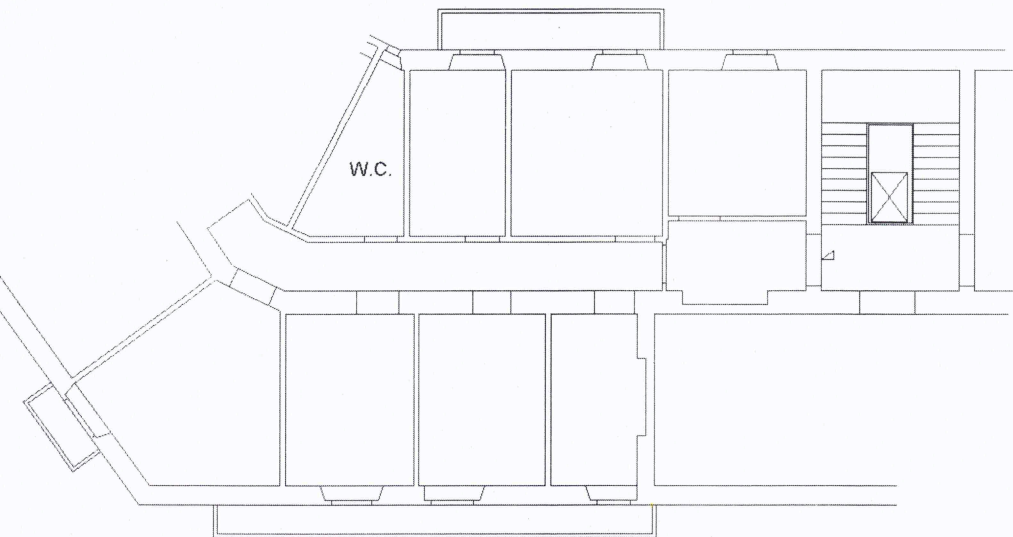

H. 3.50 m

Cantina
Piano S1
H: 1.85 m